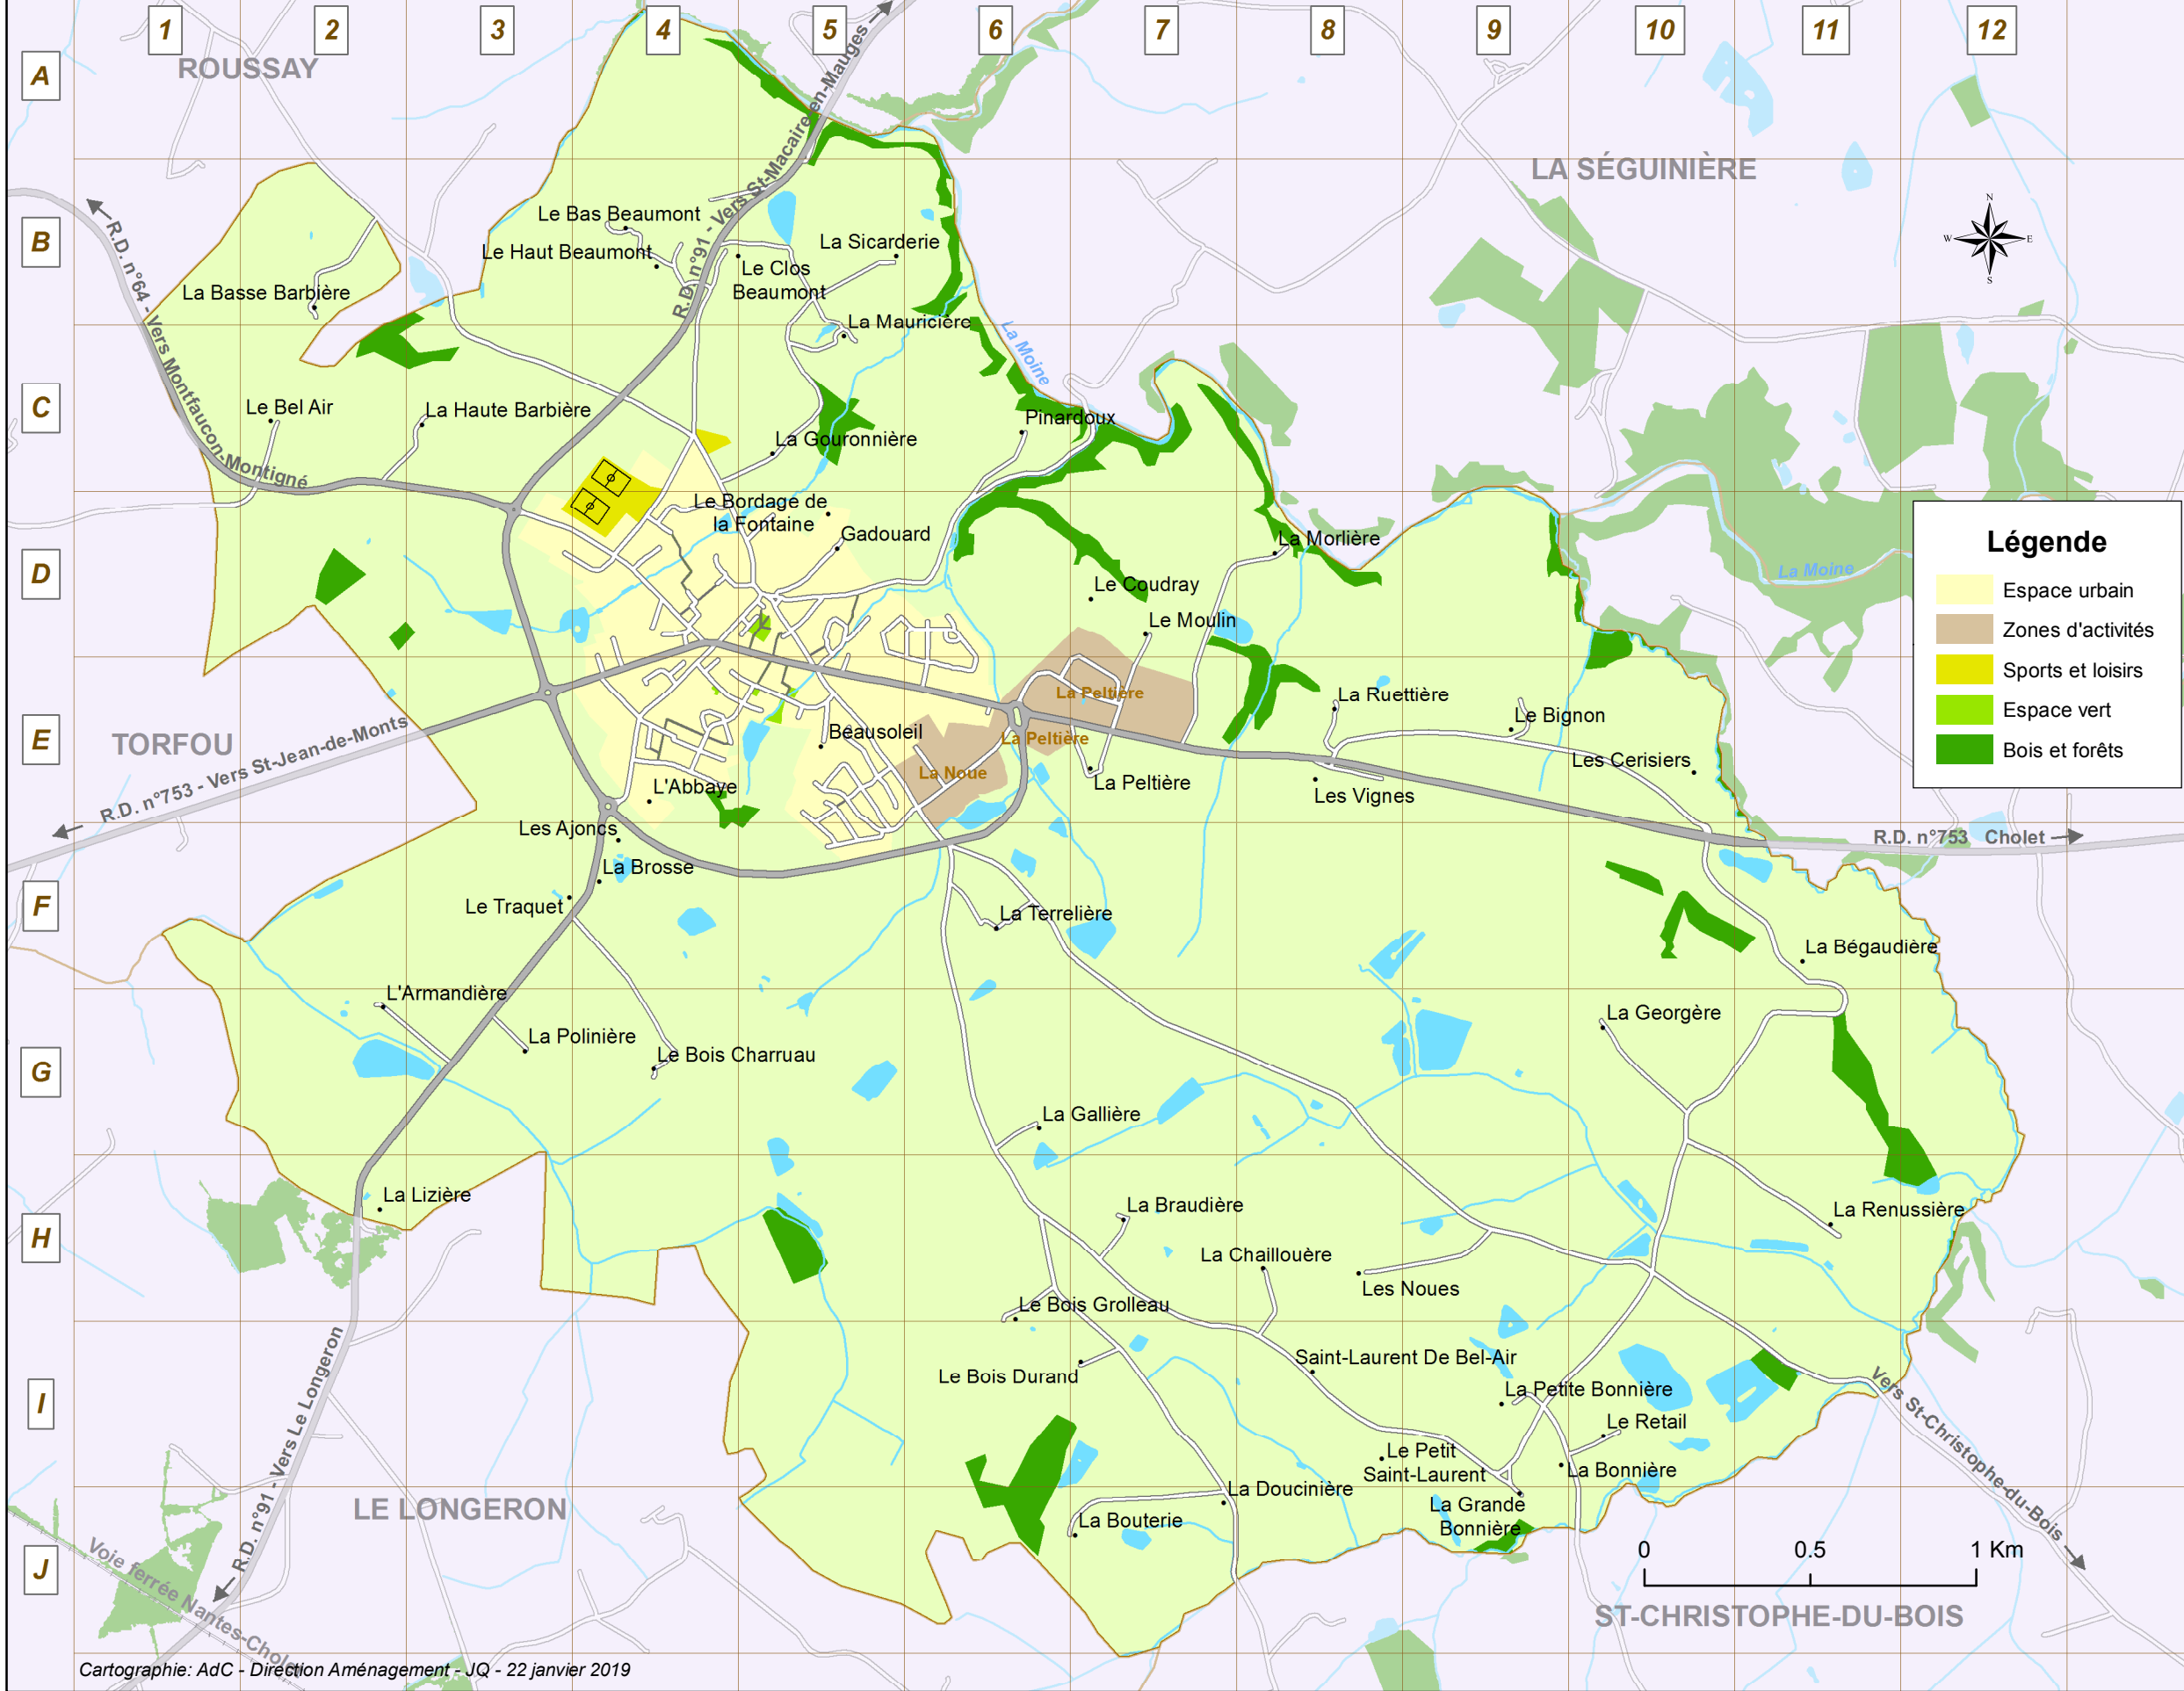

# LA ROMAGNE

**Légende**

- Espace urbain
- Zones d'activités
- Sports et loisirs
- Espace vert
- Bois et forêts

**INDEX DES LIEUX-DITS**

<b>A</b>	
ABBAYE ( L' )	E4
AJONCS ( LES )	F4
ARMANDIERE ( L' )	G2
<b>B</b>	
BAS BEAUMONT ( LE )	B4
BASSE BARBIERE ( LA )	B2
BEAUSOLEIL	E5
BEGAUDIÈRE ( LA )	F11
BIGNON ( LE )	E9
BOIS CHARRUAU ( LE )	G4
BOIS DURAND ( LE )	I7
BOIS GROLLEAU ( LE )	H6
BONNIÈRE ( LA )	I9
BORDAGE DE LA FONTAINE ( LE )	D5
BOUTERIE ( LA )	J7
BRAUDIÈRE ( LA )	H7
BROSSE ( LA )	F4
<b>C</b>	
CERISIERS ( LES )	E10
CHAILLOUÈRE ( LA )	H8
CLOS BEAUMONT ( LE )	B5
COUDRAY ( LE )	D7
<b>D</b>	
DOUCINIÈRE ( LA )	J7
<b>G</b>	
GADOUARD	D5
GALLIERE ( LA )	G6
GEORGÈRE ( LA )	G10
GOURONNIÈRE ( LA )	C5
GRANDE BONNIÈRE ( LA )	J9
<b>H</b>	
HAUT BEAUMONT ( LE )	B4
HAUTE BARBIÈRE ( LA )	C3
<b>L</b>	
LIZIERE ( LA )	H2
<b>M</b>	
MAURICIERE ( LA )	C5
MORLIÈRE ( LA )	D8
MOULIN ( LE )	D7
<b>N</b>	
NOUES ( LES )	H8
<b>P</b>	
PELTIERE ( LA )	E7
PETIT SAINT-LAURENT ( LE )	I8
PETITE BONNIÈRE ( LA )	I9
PINARDOUX	C6
POLINIÈRE ( LA )	G3
<b>R</b>	
RENUSSIÈRE ( LA )	H11
RETAIL ( LE )	I10
RUETIÈRE ( LA )	E8
<b>S</b>	
SAINTE-LAURENT DE BEL-AIR	I8
SICARDIERE ( LA )	B5
<b>T</b>	
TERRELIÈRE ( LA )	F6
TRAQUET ( LE )	F3
<b>V</b>	
VIGNES ( LES )	E8